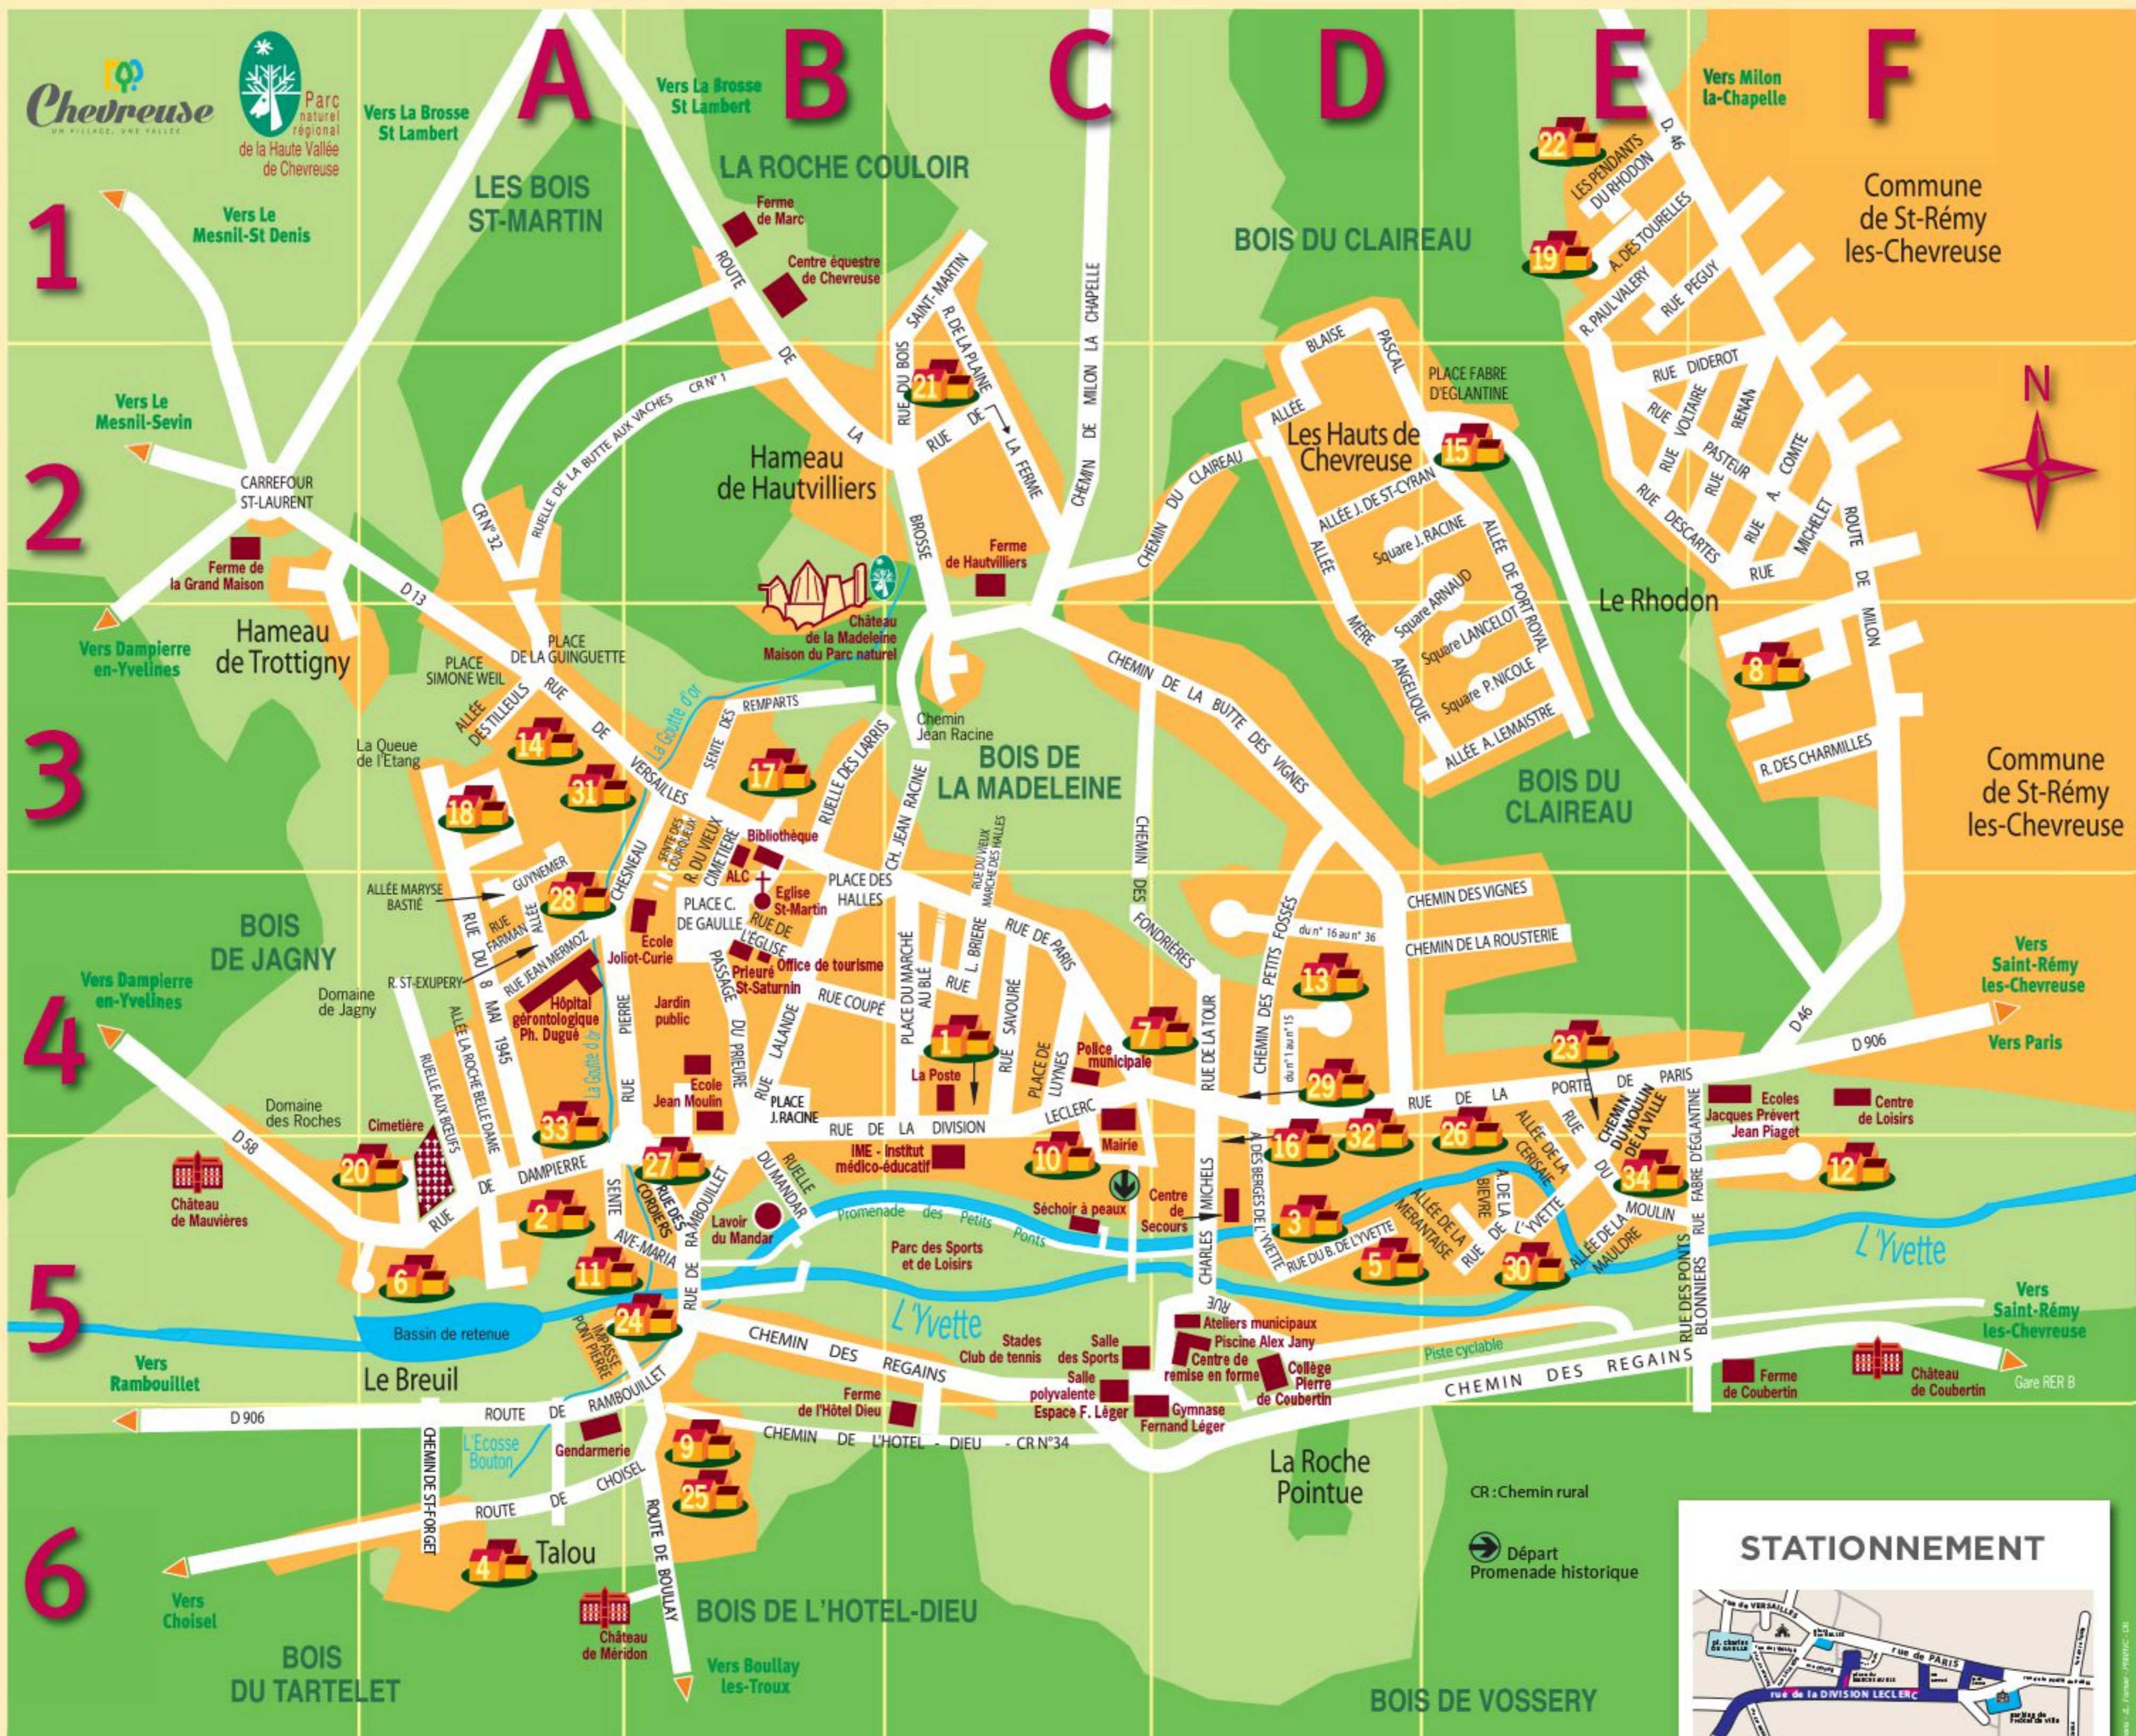

Chevreuse - Plan de ville

Répertoire rues

A	Antoine Lemaistre (Allée)	E3
	Arnaud (Square)	D3E2
	Auguste Comte (Rue)	F2
	Ave-Maria (Sente de l')	B5
B	Berges de l'Yvette (Allée des)	D5
	Blaise Pascal (Allée)	D2
	Bœufs (Ruelle aux)	A4-5
	Bois de St-Martin (Rue du)	C1-2
	Bois de l'Yvette (Rue du)	D5
	Breuil (Le)	A5
	Brosse (Route de la)	B1-C2
	Butte aux Vaches (Ruelle)	A2
	Butte des Vignes (Chemin de la) ..	C3-D4
C	Carissac (Allée de la)	E5
	Charles-de-Gaulle (Place)	B4
	Charles Michels (Rue)	D5
	Charmilles (Rue des)	F3
	Choisel (Route de)	A8-6
	Claireau (Chemin du)	C-02
	Cordiers (Rue des)	B5
	Coupe (Rue)	B4
	Courcoux (Sente des)	B3
D	Dampierre (Rue de)	A8-5
	Descartes (Rue)	E-F2
	Diderot (Rue)	E-F2
	Division-Leclerc (Rue de la)	B-C4
E	Eglisse (Rue de l')	B4
F	Fabre d'Eglantine (Rue)	F5
	Fabre d'Eglantine (Place)	E2
	Farmay (Rue)	A4
	Ferme (Rue de la)	C2
	Fondrières (Chemin des)	C3-D4
G	Guinguette (Place de la)	A3
	Guynemer (Allée)	A4
H	Halles (Place des)	B4
	Hôtel-Dieu (Chemin de l')	B-C6
J	Jean de Saint-Cyran (Allée)	D2
	Jean Mermoz (Rue)	A4
	Jean Racine (Chemin)	B3
	Jean Racine (Place)	B4
	Jean Racine (Square)	D-E2
L	Lalande (Rue)	B4
	Lancelot (Square)	E3
	Larris (Ruelle des)	B3
	Lucien Brière (Rue)	C4
	Luynes (Place de)	C4
M	Marché (Ruelle du)	B5
	Marché au Bié (Place du)	C4
	Maryse Bastié (Allée)	A4
	Maudrès (Allée de la)	E5
	Méranthaise (Allée de la)	E5
	Mère Angélique (Allée)	D2-E3
	Michelot (Rue)	F2
	Milon (Route de)	F1-4
	Moulin (Rue du)	E5
	Moulin de ville (Chemin du)	E4-5
P	Paris (Rue de)	C4
	Pasteur (Rue)	E-F2
	Paul Valéry (Rue)	E1
	Péguy (Rue)	E-F1
	Petits Fossés (Chemin des)	D4
	Pierre Chesneau (Rue)	B3-4
	Pierre Nicole (Square)	E3
	Plaine (Rue de la)	C1-2
	Ponts Borniers (Rue des)	F6
	Pont-Pierre (Impasse)	A8-5
	Porte de Paris (Rue de la)	D-4
	Port-Royal (Allée de)	E2-3
	Prieuré (Passage du)	B4
R	Rambouillet (Rue de)	A6-B5
	Regains (Chemin des)	B-C5
	Remparts (Sente des)	B3
	Roche Belle Dame (Allée la)	A4-5
	Rousterie (Chemin de la)	E4
S	Saint-Exupéry (Rue)	A4
	Saint-Forget (Chemin de)	A6
	Savourel (Rue)	C4
	Simone Weil (Place)	A3
T	Tilleuls (Allée des)	A3
	Tour (Rue de la)	D4
	Tourelles (Allée des)	E-F1
V	Versailles (Rue de)	A8-3
	Vieux Cimetière (Rue du)	B3-4
	Vignes (Chemin des)	E4
	Voltaire (Rue)	E-F2
Y	Yvette (Rue de l')	E5
8	8 Mai 1945 (Rue du)	A4